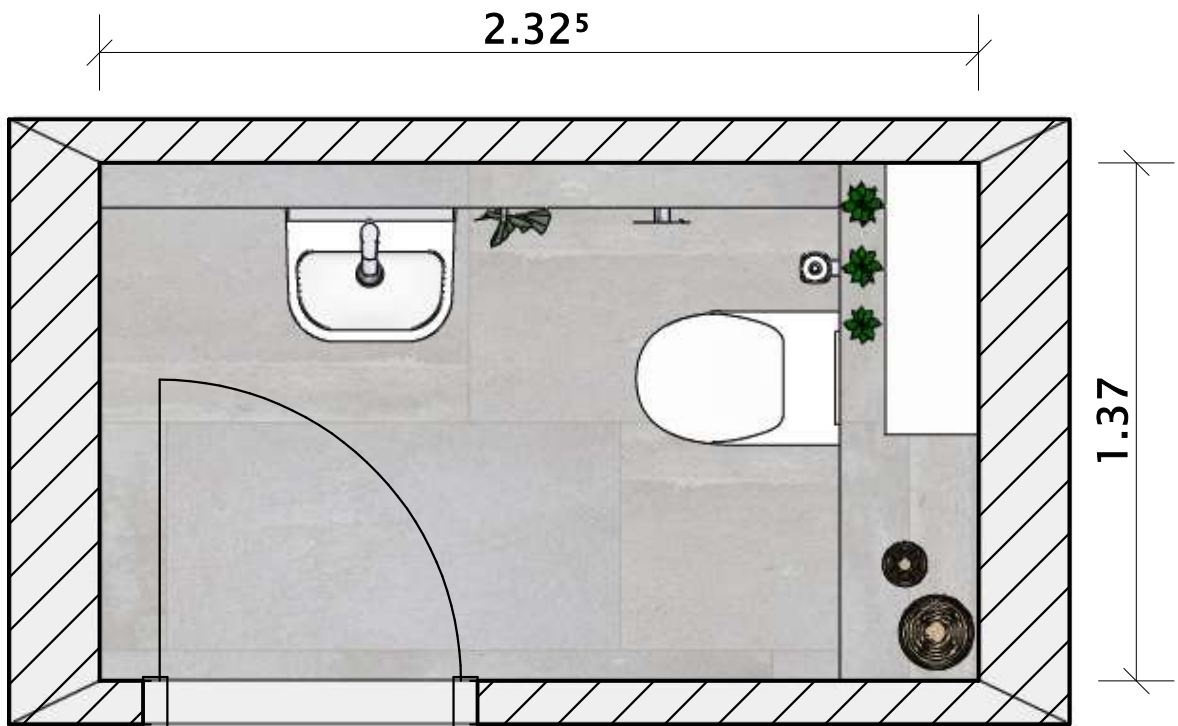

G:\Innova\Pläne 2024\Kroll, Eggenfelden\Kroll - Hohensinn\Kroll - Hohensinn - Wohnung 10 - GÄSTE-WC.isz
 erstellt mit Innoplus

	Richter+Frenzel		Name: BV: Hohensinn / Neubau MFH	
	Firma Kroll GmbH Niederndorf 25 84307 Eggenfelden		Raum: Wohnung 10 - Gäste-WC	
	1016235300	1 : 20	ALLE MAßE SIND VOR ORT ZU ÜBERPRÜFEN!!! SKIZZEN SIND URHEBERRECHTLICH GESCHÜTZT!!!	
	12.06.2024	Tanja Huber		