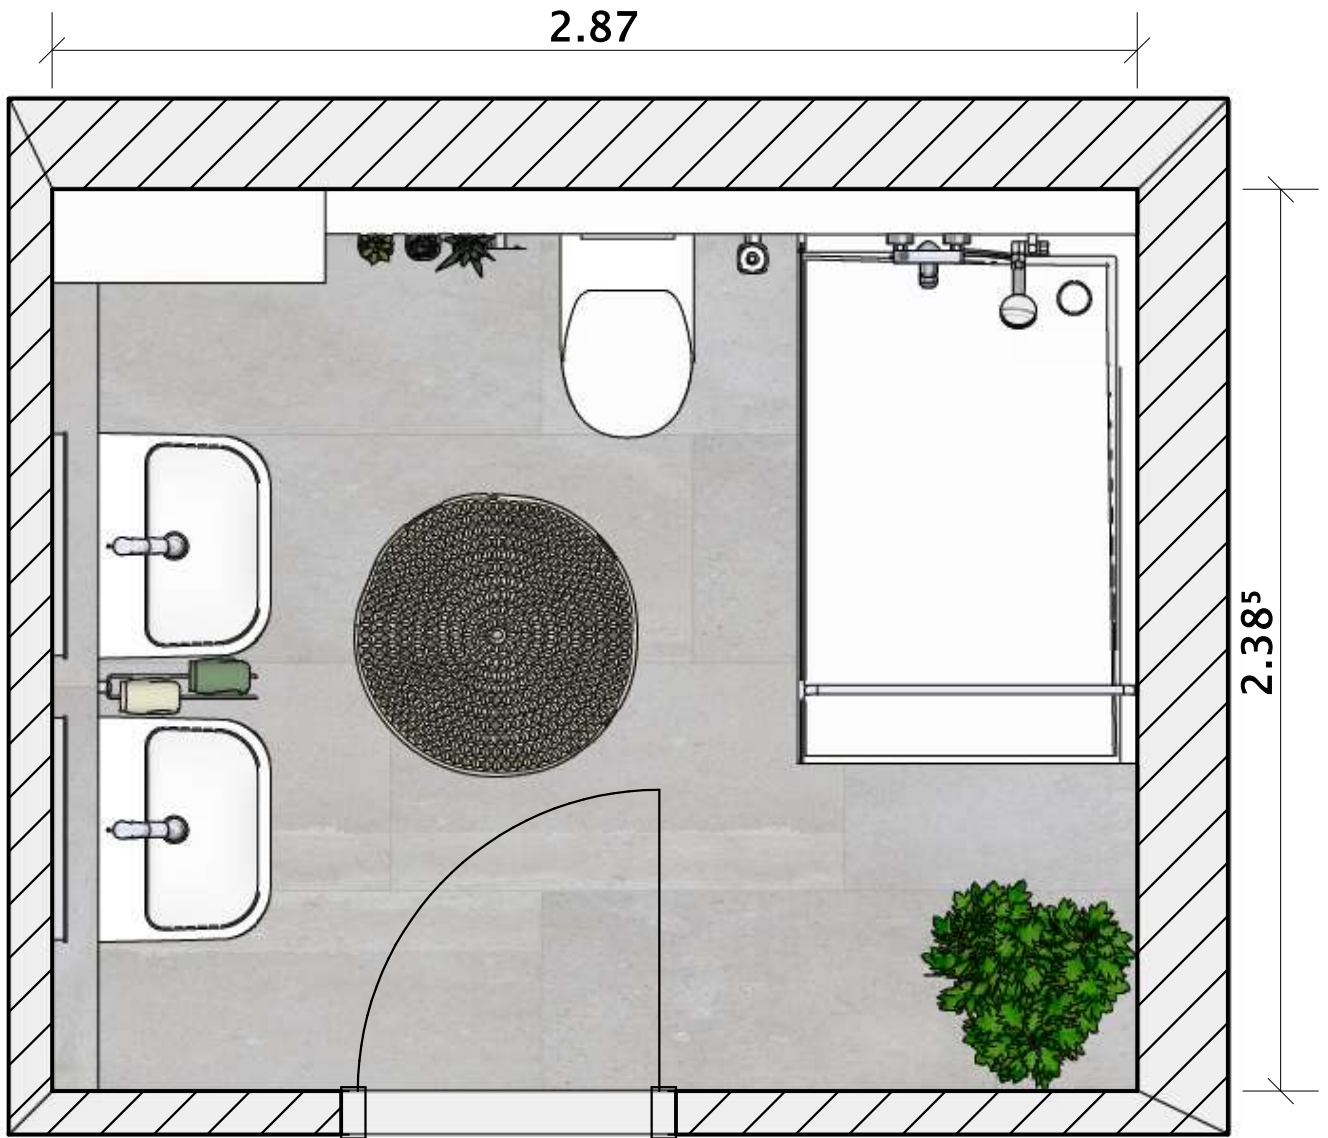

G:\Innova\Pläne 2024\Kroll, Eggenfelden\Kroll - Hohensinn\Kroll - Hohensinn - Wohnung 2.5.8 - BAD.isz

erstellt mit Innoplus

	Richter+Frenzel		Name:
	Firma Kroll GmbH Niederndorf 25 84307 Eggenfelden		BV: Hohensinn / Neubau MFH
	1016235300	1 : 20	Raum: Wohnung 2,5,8 - Bad
	12.06.2024	Tanja Huber	ALLE MAßE SIND VOR ORT ZU ÜBERPRÜFEN!!! SKIZZEN SIND URHEBERRECHTLICH GESCHÜTZT!!!